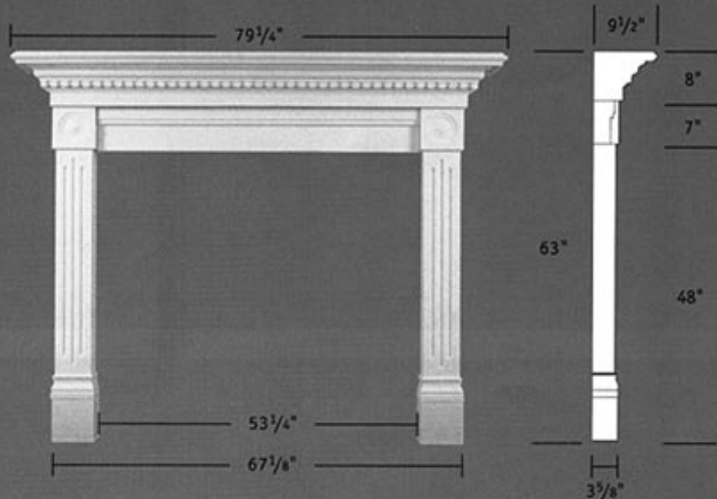

### FP5348-C • Fireplace Surround (4 pc)

Width 53 $\frac{1}{4}$ " I.D.  
Height 48 $\frac{1}{8}$ " I.D.  
Projection 9 $\frac{1}{8}$ " (Top of Mantle)

### FP5348-A • Apron Only

Width 53 $\frac{1}{4}$ "  
Height 7"  
Projection 3 $\frac{1}{8}$ "

### FP5348-M • Mantle Only

Bottom Width 68 $\frac{1}{8}$ "  
Top Width 79 $\frac{1}{4}$ "  
Height 8"  
Projection 9 $\frac{1}{8}$ "

### FP5348-P • Pilasters Only (Pair)

Width 7"  
Height 48 $\frac{1}{8}$ "  
Projection 3 $\frac{1}{8}$ "